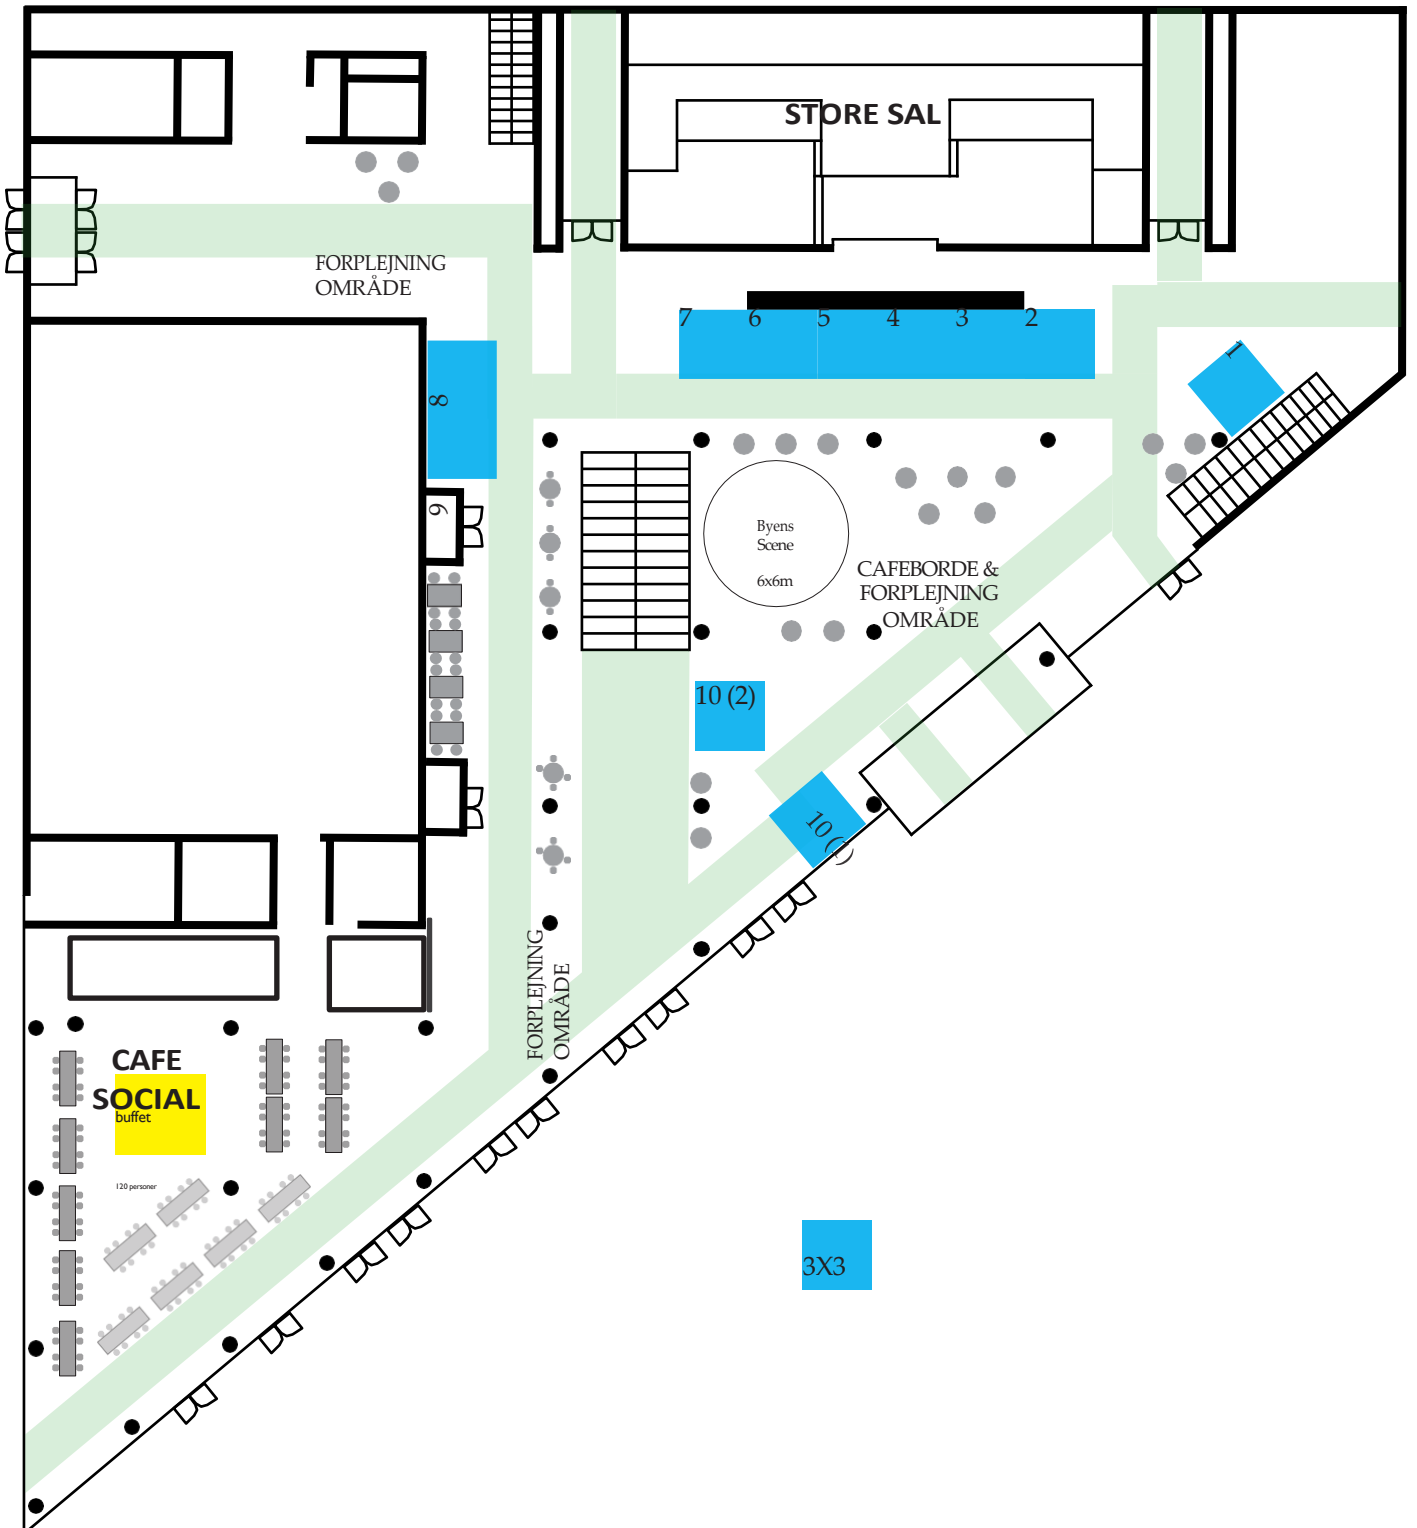

FOYER - STUEETAGEN

Standområde

0m 2,5m 5m